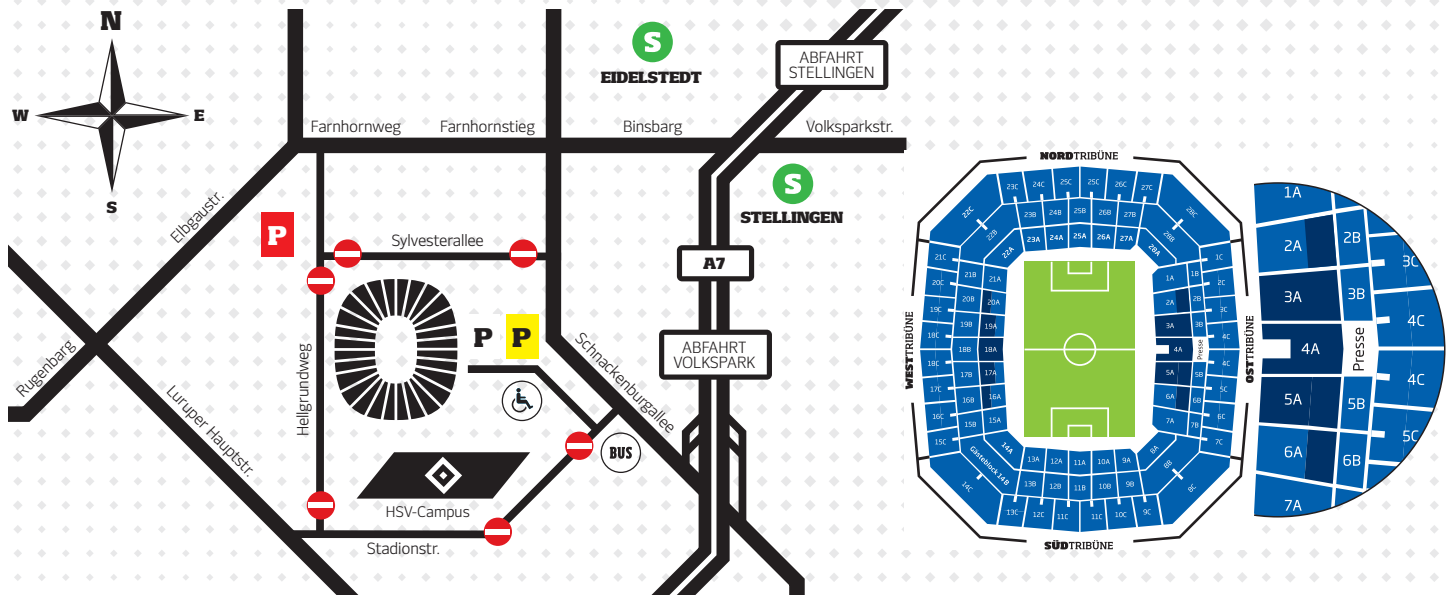

PRESSE-INFO

SAISON 2019/20

- Zugang zum Internet – LAN (kabelgebunden) und WLAN (kabellos) verfügbar – erhalten Sie durch Voucher, die Sie sich bei unseren IT-Helfern abholen können.
  - Die IT-Helfer sind an den roten Jacken zu erkennen.
  - Wenn Sie das kabelgebundene LAN nutzen wollen, bringen Sie bitte ein entsprechendes LAN-Kabel mit.

Sollten Sie weitere Fragen haben, kontaktieren Sie uns gerne jederzeit via akkreditierung@hsv.de oder sprechen Sie uns am Spieltag direkt an.

Wir wünschen Ihnen eine gute Anreise nach Hamburg ins Volksparkstadion und freuen uns auf Ihren Besuch.

Mit freundlichen Grüßen
Ihre HSV-Presseseite

Anreise
Mit der S3 oder S21 bis Stellingen.
An Spieltagen gibt es einen Busshuttle bis zum Volksparkstadion.

NUR DER HSV

**VOLKSPARK
STADION**