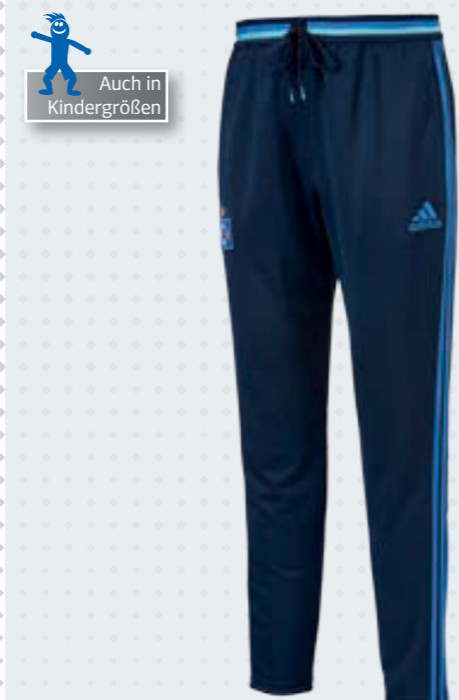

ADIDAS TRAININGSHOSE
Materialmix aus CLIMACOOL® sorgt für Wärme- und Feuchtigkeitsmanagement durch Ventilationszonen; mit Reißverschluss-Eingriffstaschen. Aus 100% Polyester.
Größen: 128-164   Größen: S-3XL
Nr. 15886 ♦ 44,95 €   Nr. 15886 ♦ 54,95 €

Auch in
Kindergrößen