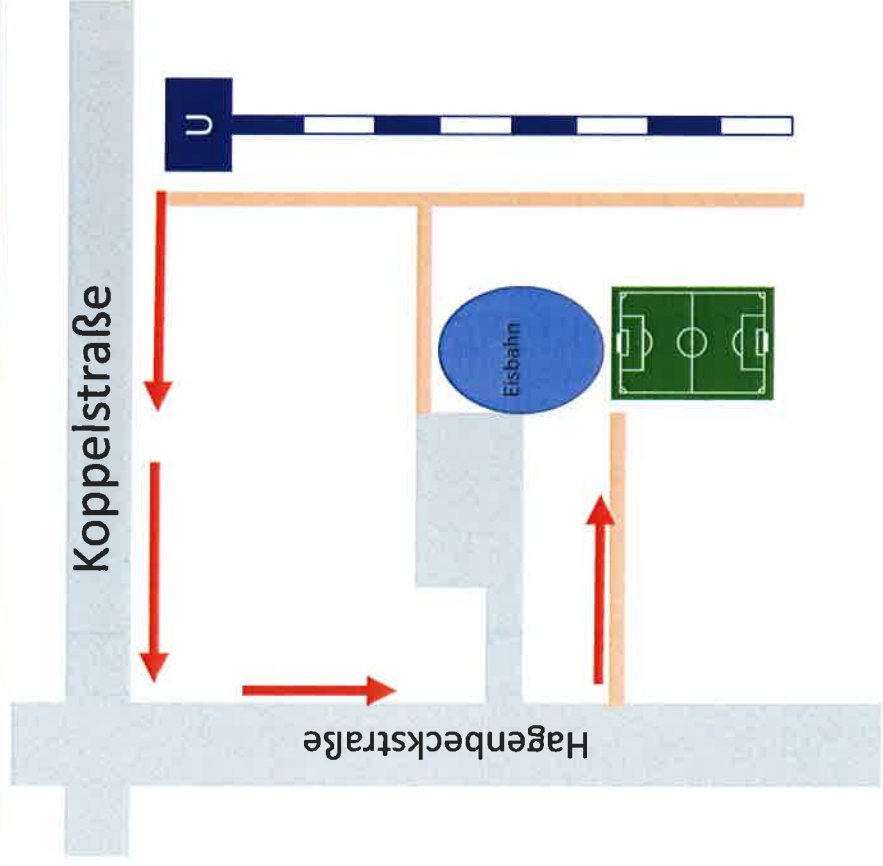

Wegempfehlung HSV-Fans

Hallo HSV-Fans,

beim Derby gegen die U23 des FC St. Pauli ist der Weg entlang der Eisbahn für HSV-Fans gesperrt. Bitte geht über die Koppelstraße und die Hagenbeckstraße zum Heimeingang.

Die Kassen und das Stadion sind ab 11.30 Uhr geöffnet.

Auf ein erfolgreiches Derby!

HSV Veranstaltungsleitung